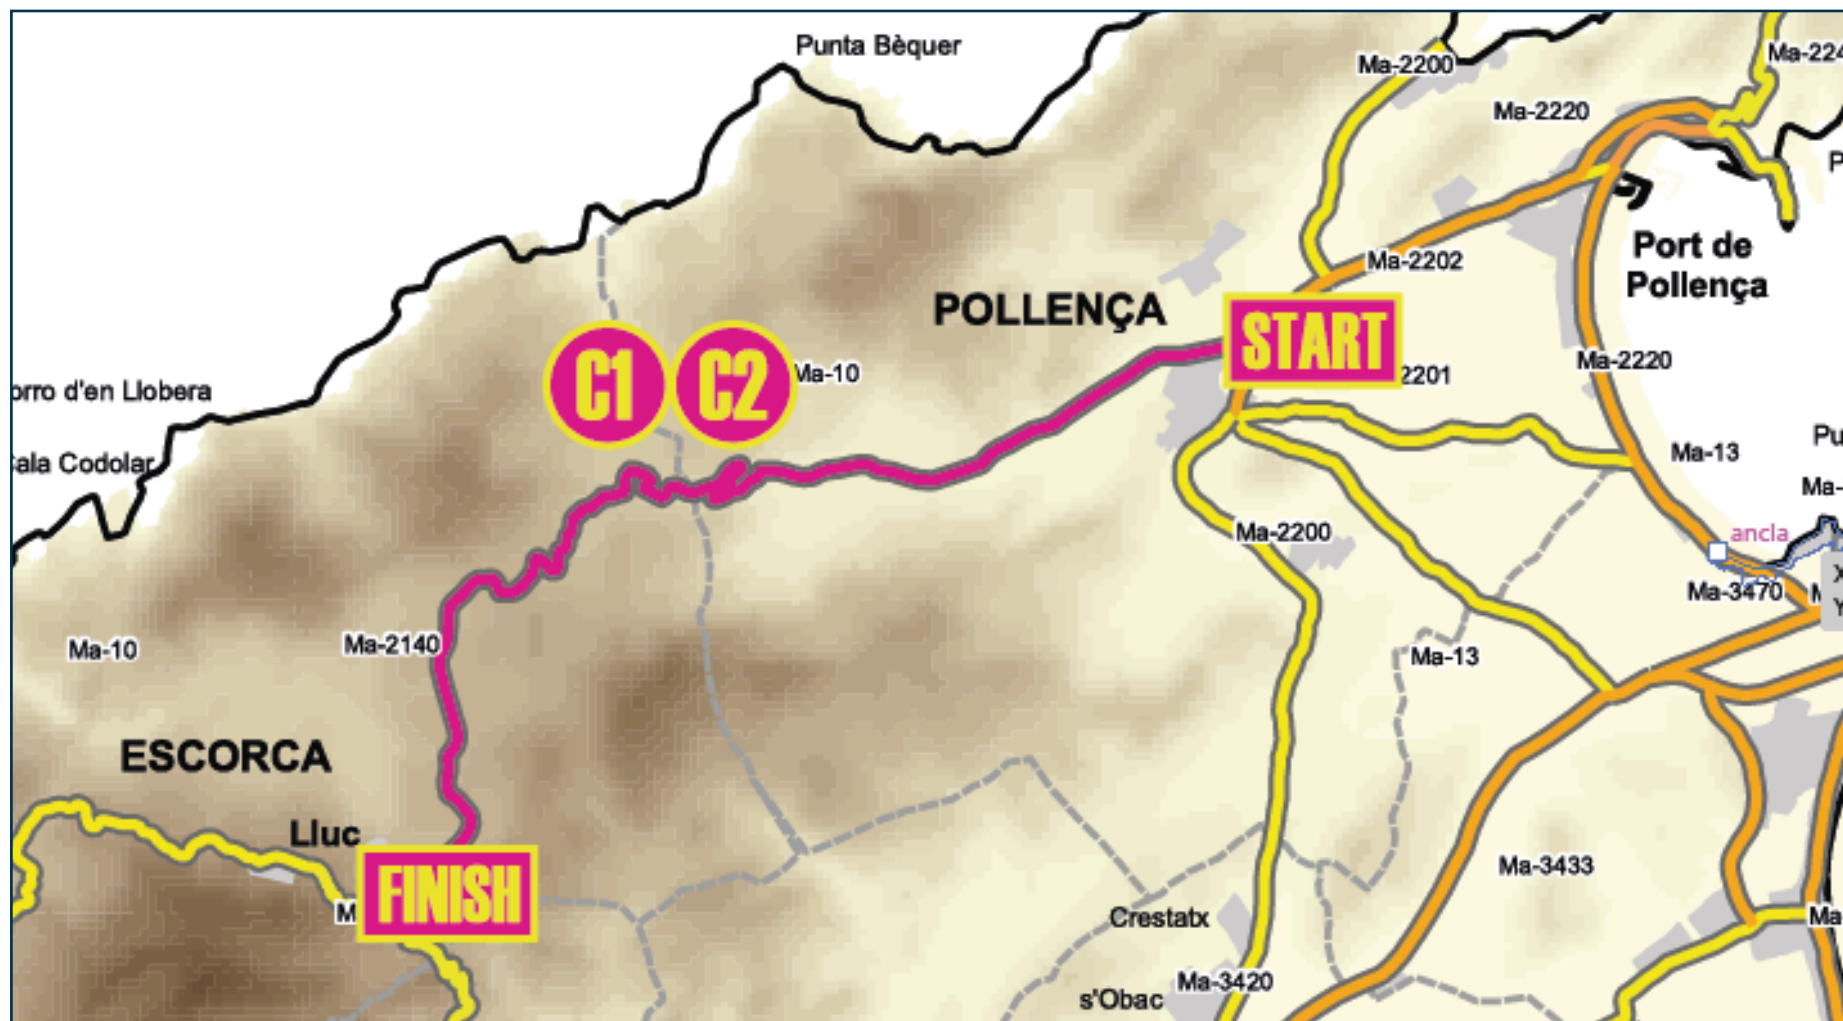

- A** Estellencs - Andratx
- B** Calvià - Coll Sa Creu

JUEVES 31 OCTUBRE - THURSDAY 31 OCTOBER

**PORT
ADRIANO**

FJORD
be unique

C1 C2 Pollença - Lluc

VIERNES 1 NOVIEMBRE - FRIDAY 1 NOVEMBER

**PORT
ADRIANO**

FJORD
be unique

D1 D2 Santa Margarita - Sineu

VIERNES 1 NOVIEMBRE - FRIDAY 1 NOVEMBER

**PORT
ADRIANO**

Cap Formentor - Pollença

Coll de Sóller - Palma

VIERNES 1 NOVIEMBRE - FRIDAY 1 NOVEMBER

**PORT
ADRIANO**

FJORD
be unique

G1 G2

Esporles - Puigpunyent

H1 H2

Coll des Tords - Coll de Sa Creu

I

Coll de Sa Creu - Coll des Tords

J

Puigpunyent - Esporles

SÁBADO 2 NOVIEMBRE - SATURDAY 2 NOVIEMBRE

**PORT
ADRIANO**

FJORD 
be unique