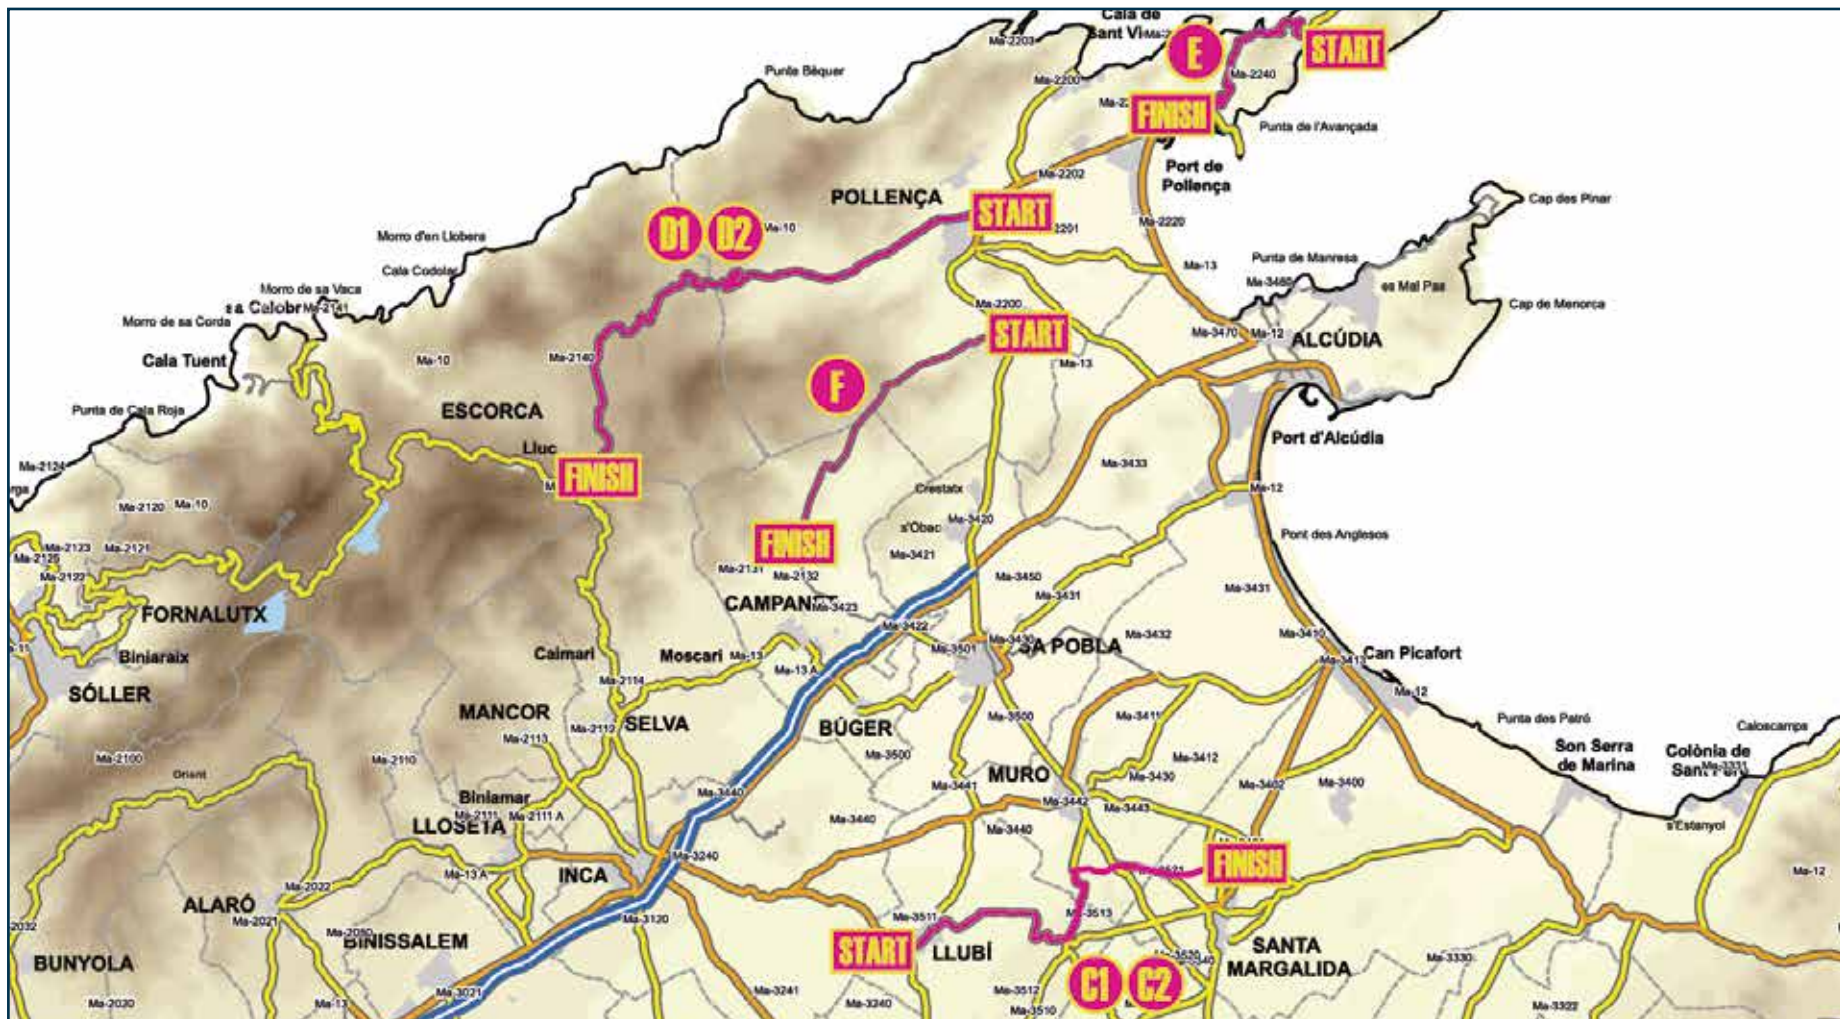

C1 C2 Llubí - Sta Margarita

E Formentor - Pollença

D1 D2 Pollença - Lluc

F Pollensa - Campanet

VIERNES 8 OCTUBRE - FRIDAY 8 OCTOBER (59,5 kms SS)

**PORT
ADRIANO**

FJORD
be unique