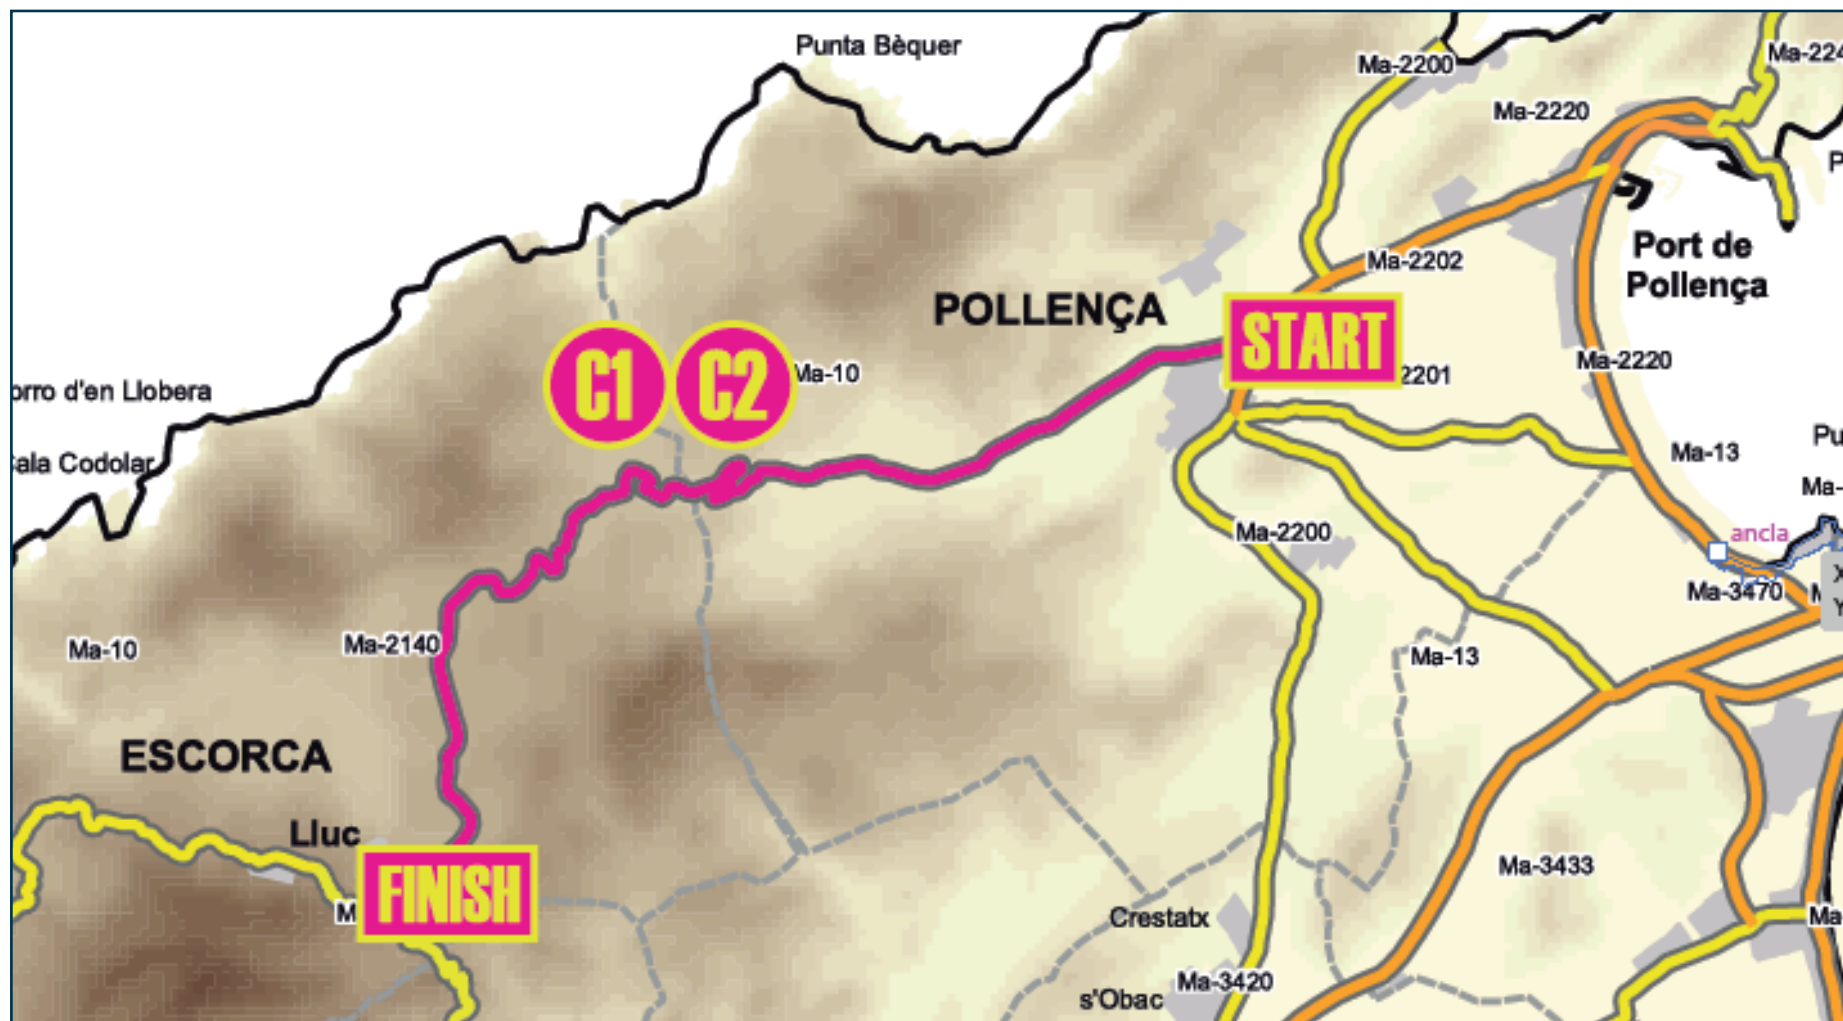

C1 C2 Pollença - Lluc

VIERNES 1 NOVIEMBRE - FRIDAY 1 NOVEMBER

**PORT
ADRIANO**

FJORD
be unique