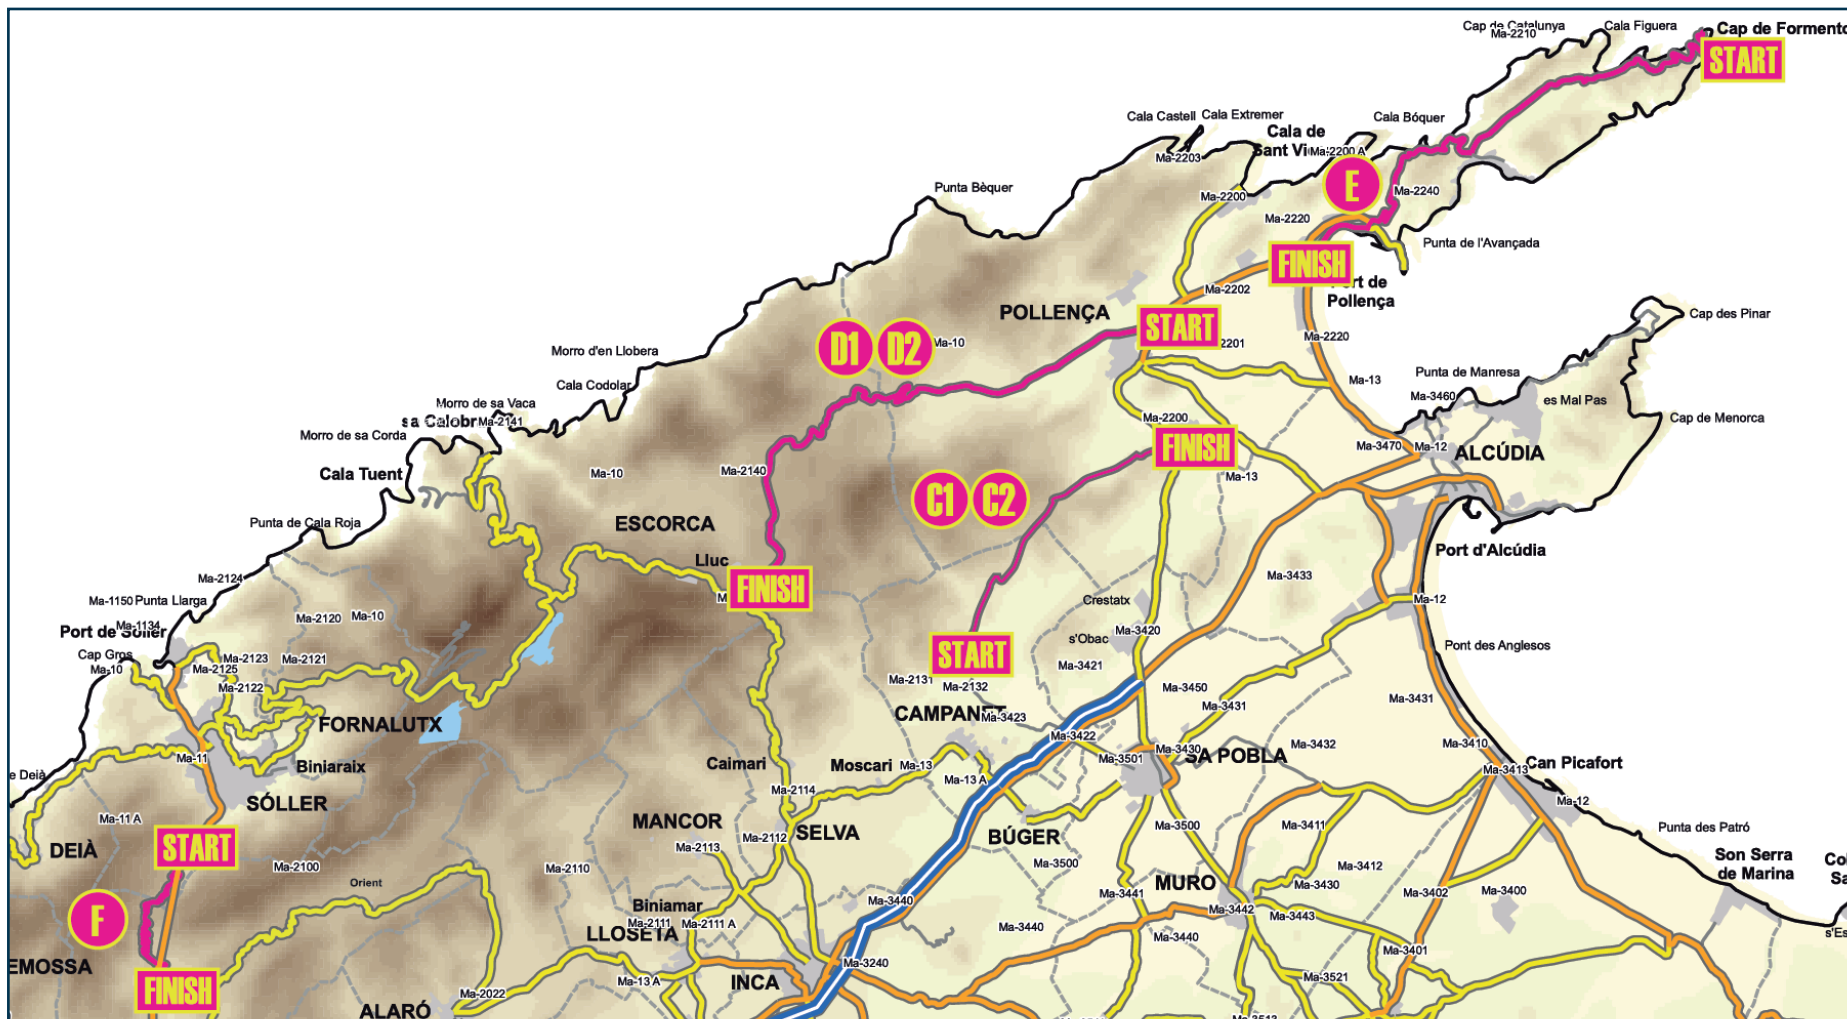

C1 C2 Campanet - Pollença

E Cap Formentor - Pollença

D1 D2 Pollença - Lluc

F Coll de Sóller - Palma

VIERNES 3 NOVIEMBRE - FRIDAY 3 NOVEMBER

**PORT
ADRIANO**

FJORD
be unique