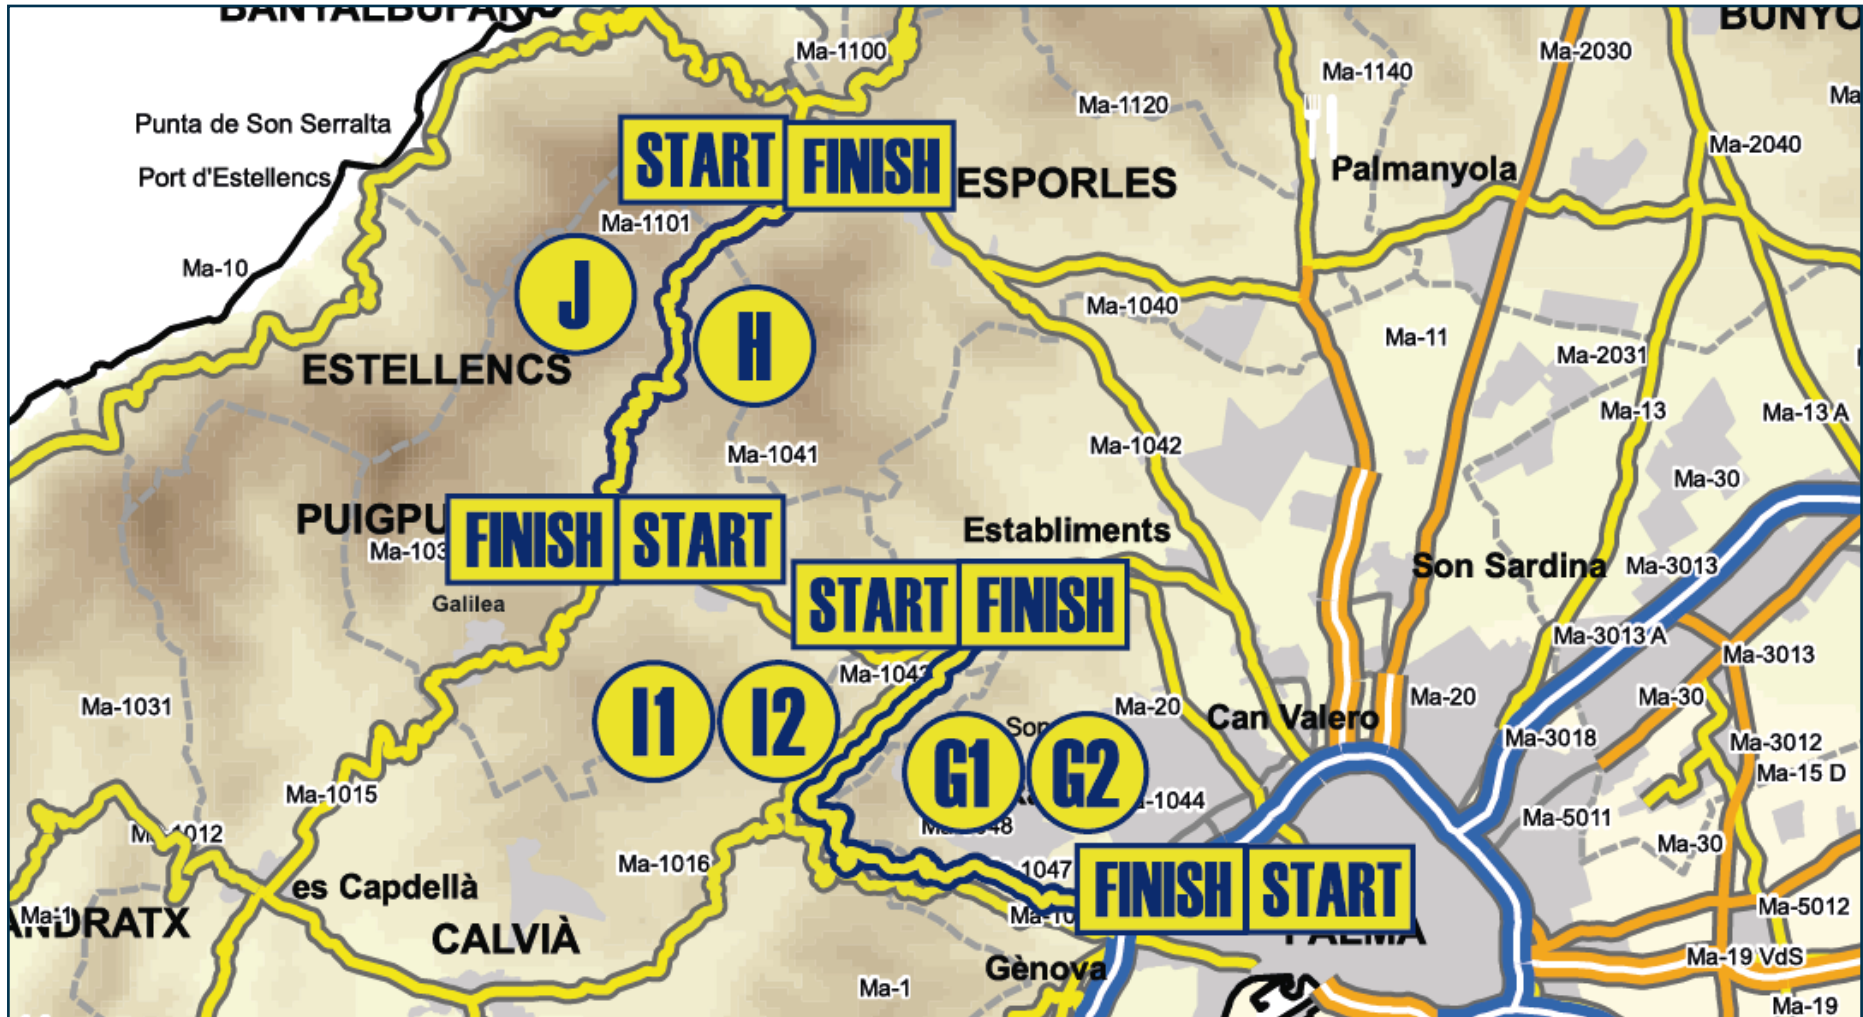

G1

G2

Coll de Sa Creu - Coll des Tords

I1

I2

Coll des Tords - Coll de Sa Creu

H

Puigpunyent - Esporles

J

Esporles - Puigpunyent

SÁBADO 8 OCTUBRE - SATURDAY 8 OCTOBER

**PORT
ADRIANO**

FJORD
be unique