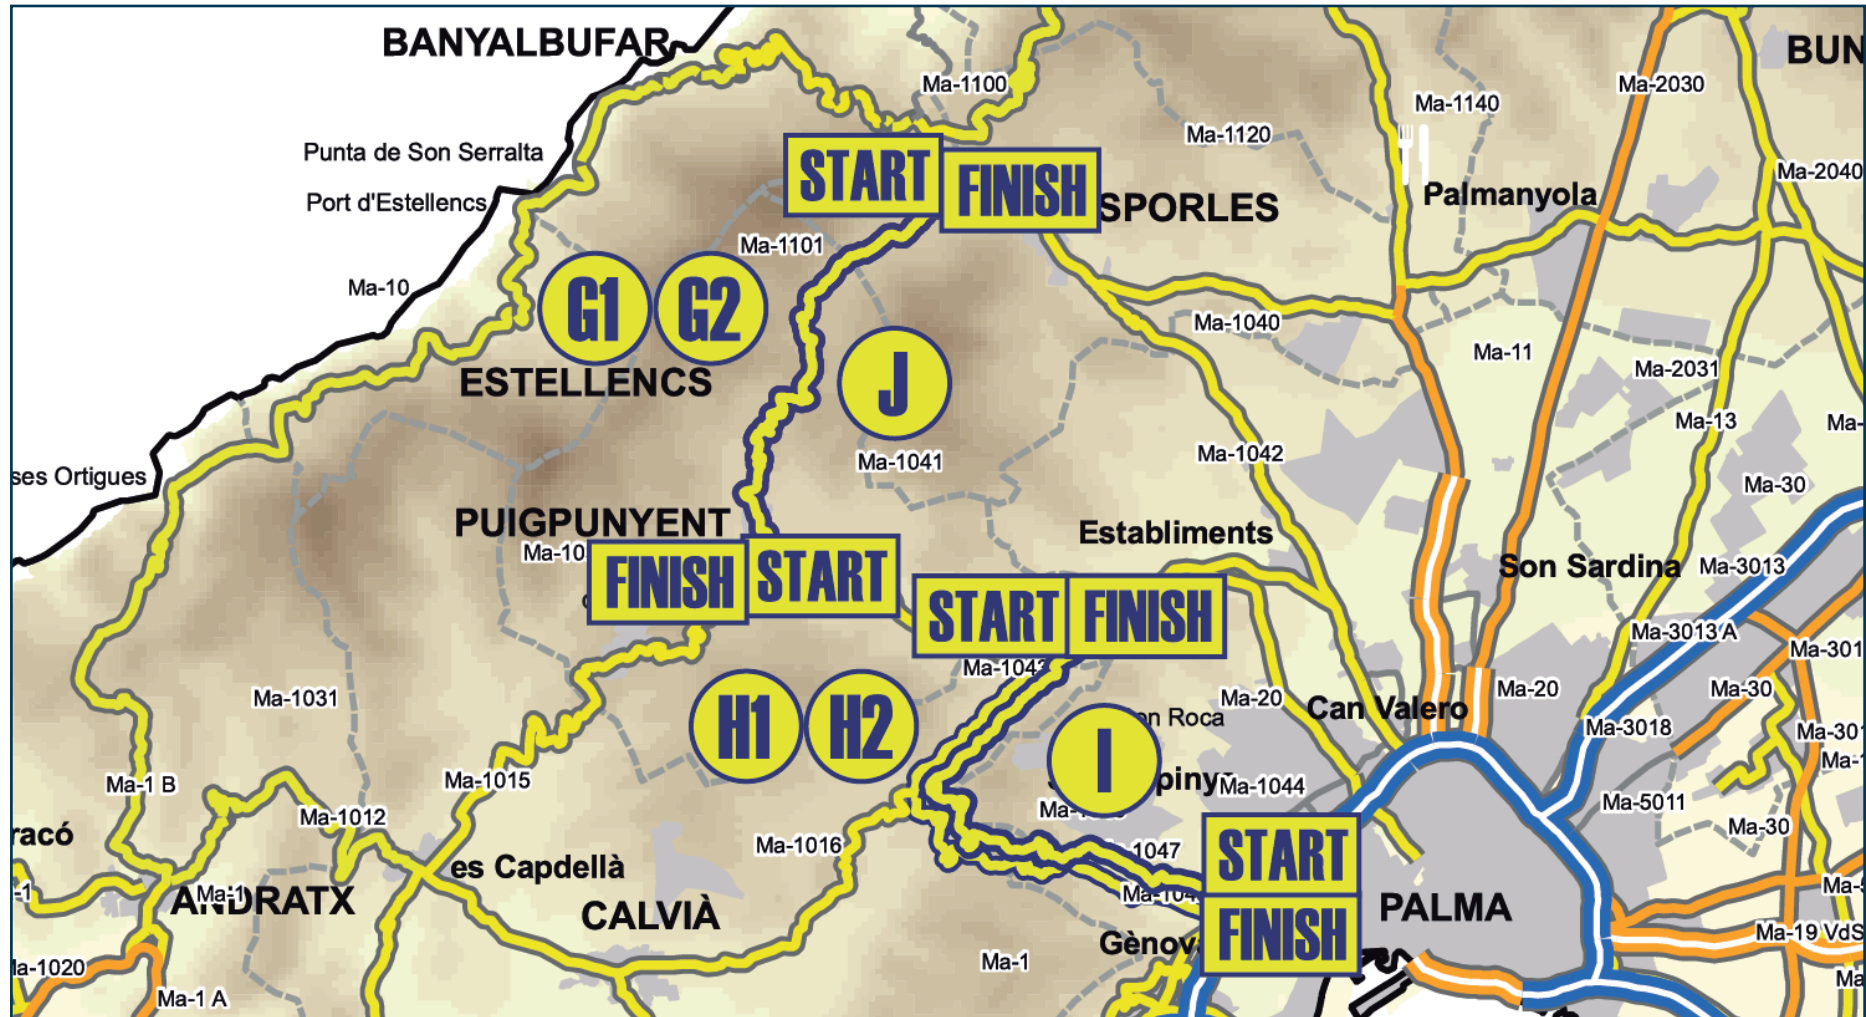

**G1** **G2**

Esporles - Puigpunyent

**H1** **H2**

Coll des Tords - Coll de Sa Creu

**I**

Coll de Sa Creu - Coll des Tords

**J**

Puigpunyent - Esporles

**SÁBADO 4 NOVIEMBRE - SATURDAY 4 NOVIEMBRE**

**PORT  
ADRIANO**

**FJORD**  
be unique