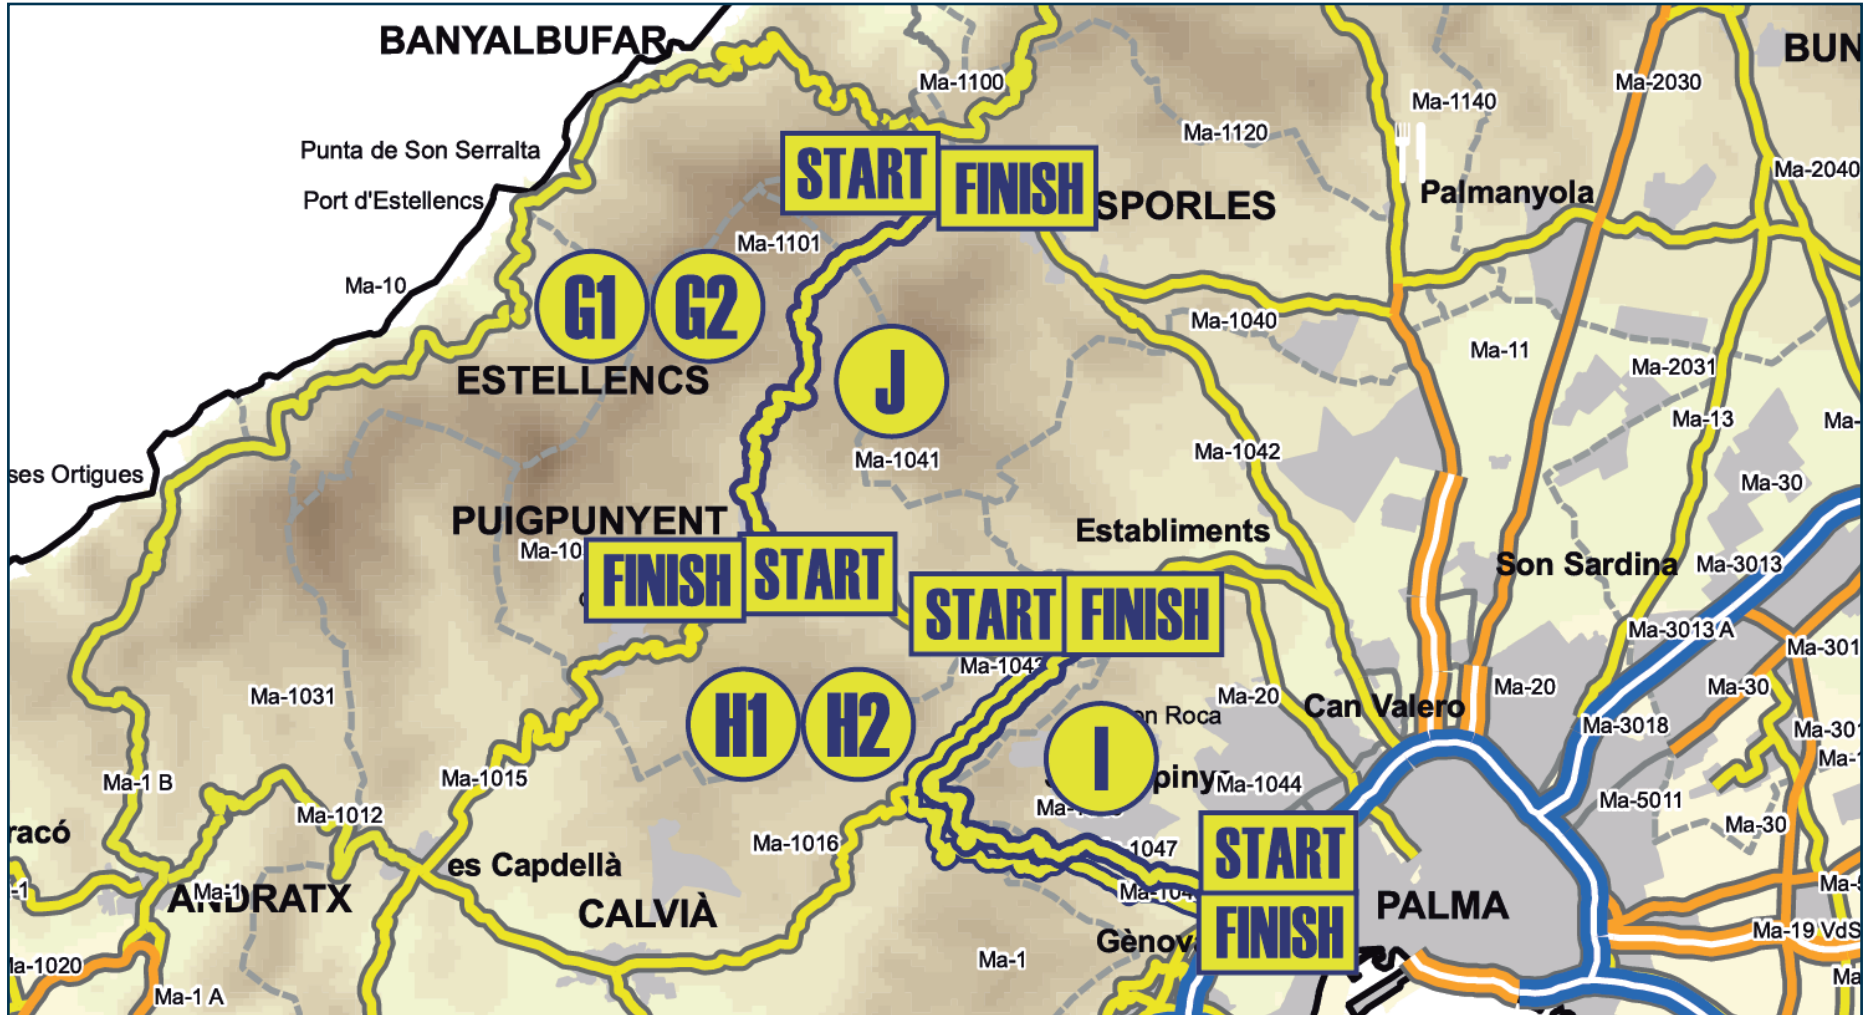

G1 G2

Esporles - Puigpunyent

H1 H2

Coll des Tords - Coll de Sa Creu

I

Coll de Sa Creu - Coll des Tords

J

Puigpunyent - Esporles

SÁBADO 2 NOVIEMBRE - SATURDAY 2 NOVIEMBRE

**PORT
ADRIANO**

FJORD
be unique