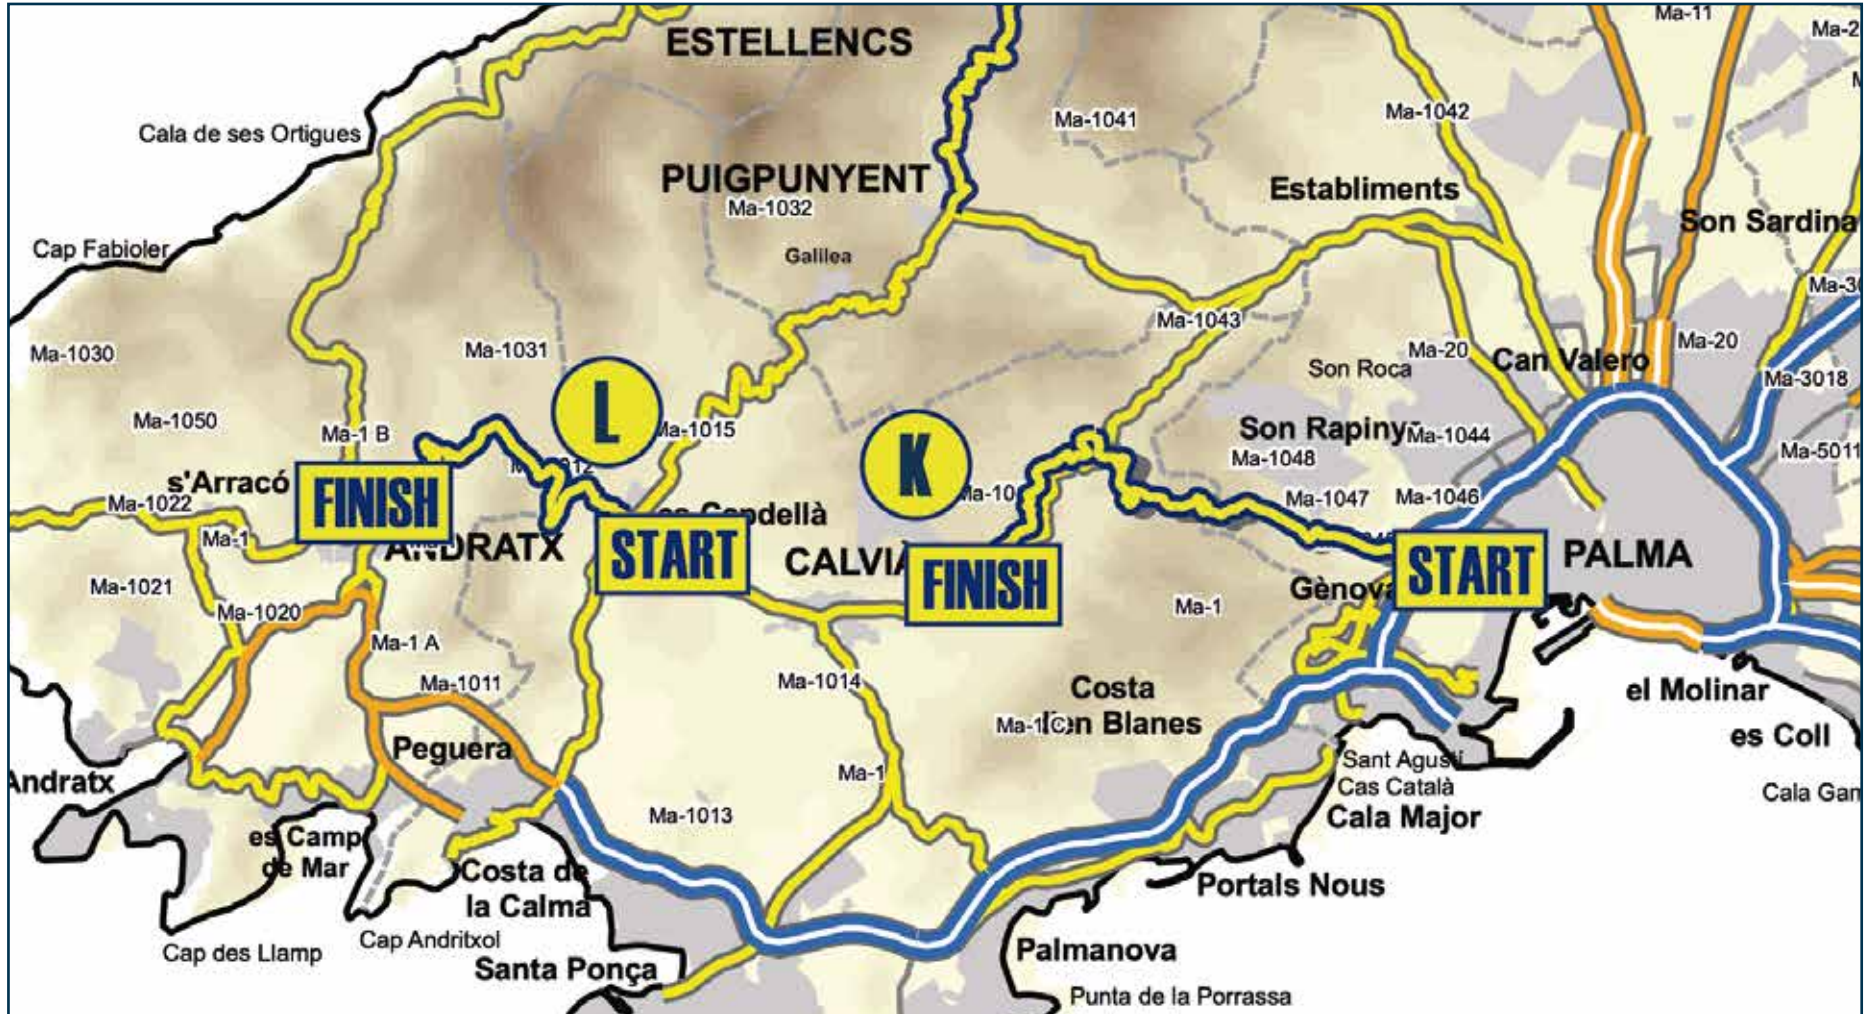

**K** Coll de Sa Creu - Calvià

**L** Capdellà - Andratx

**SÁBADO 9 OCTUBRE - SATURDAY 9 OCTOBER (80,7 kms SS)**

**PORT  
ADRIANO**

**FJORD**  
be unique