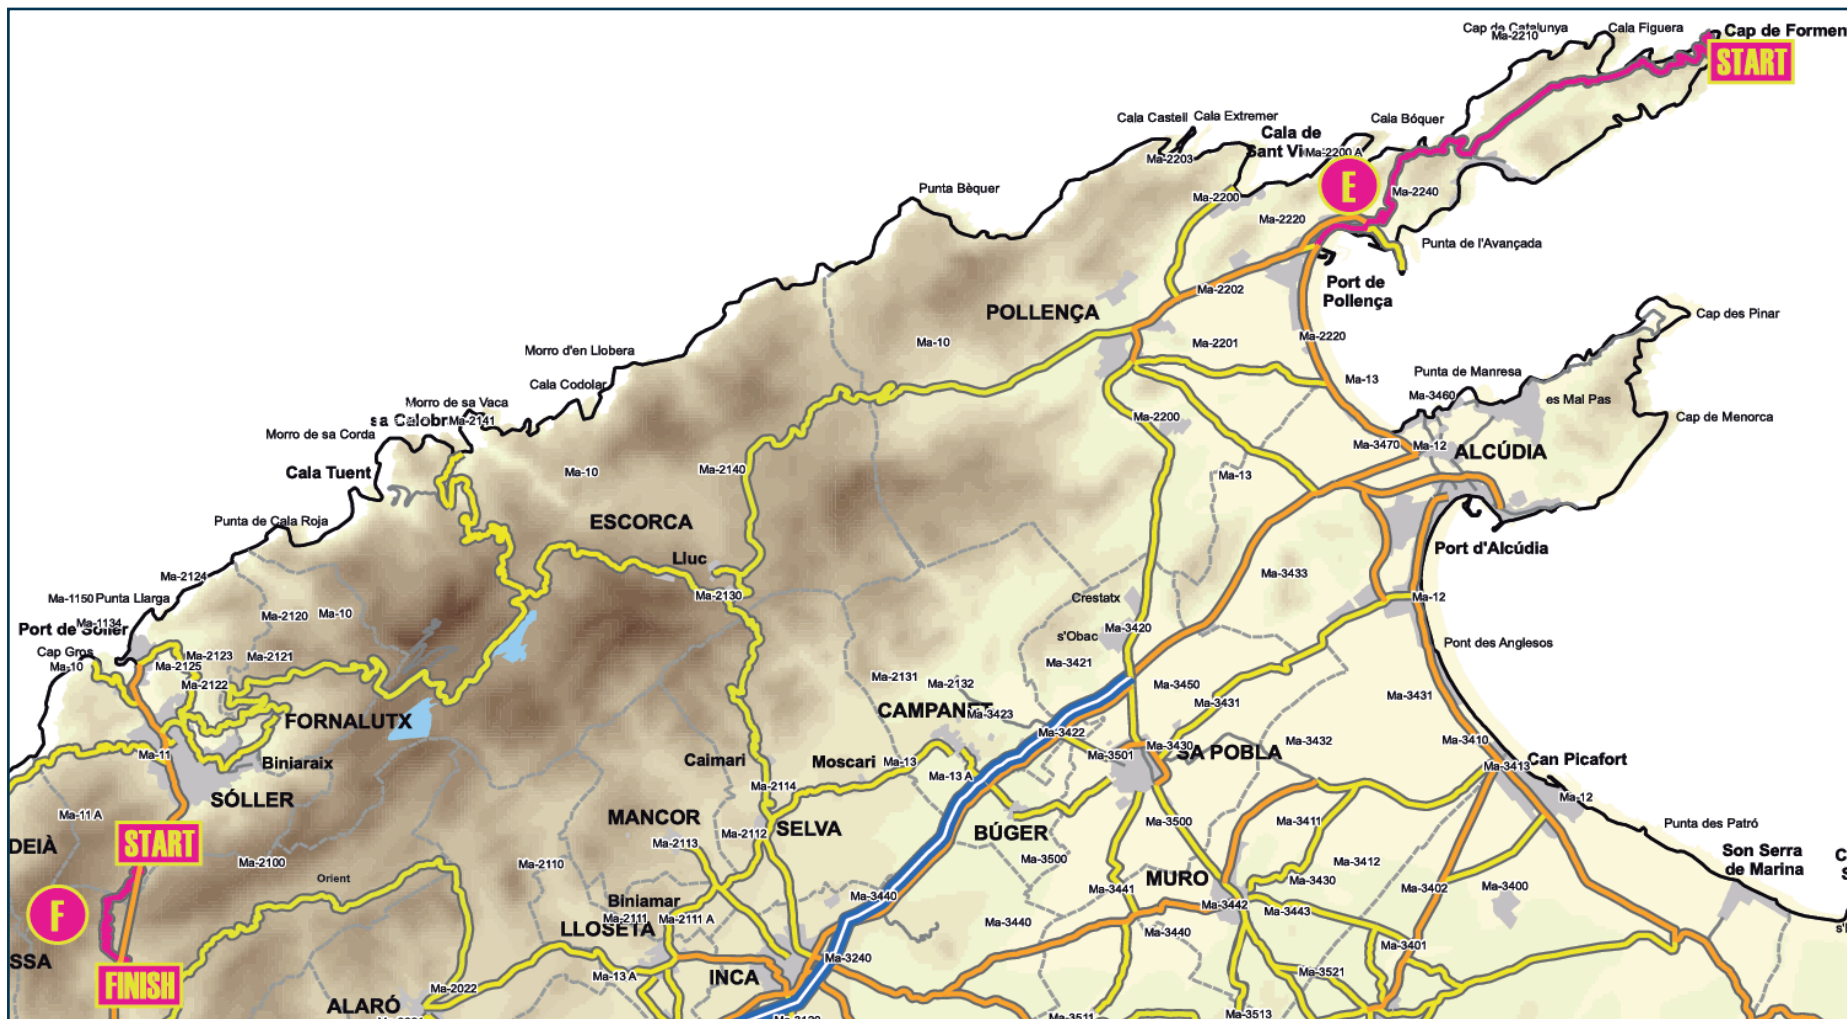

E Cap Formentor - Pollença

F Coll de Sóller - Palma

VIERNES 1 NOVIEMBRE - FRIDAY 1 NOVEMBER

**PORT
ADRIANO**

FJORD
be unique